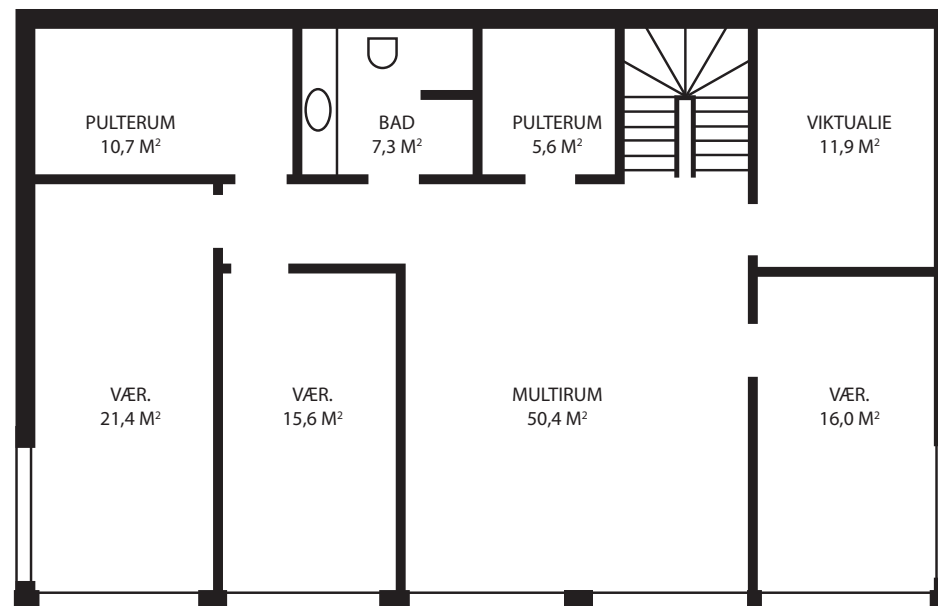

SPANGSBJERG HØJE 5 | 8800 VIBORG | STUEPLAN
 Beboelse: 350 m² | Carport: 40,5 m² | Altan: 15,3 m²

SPANGSBJERG HØJE 5 | 8800 VIBORG | KÆLDER

Beboelse: 350 m² | Carport: 40,5 m² | Altan: 15,3 m²