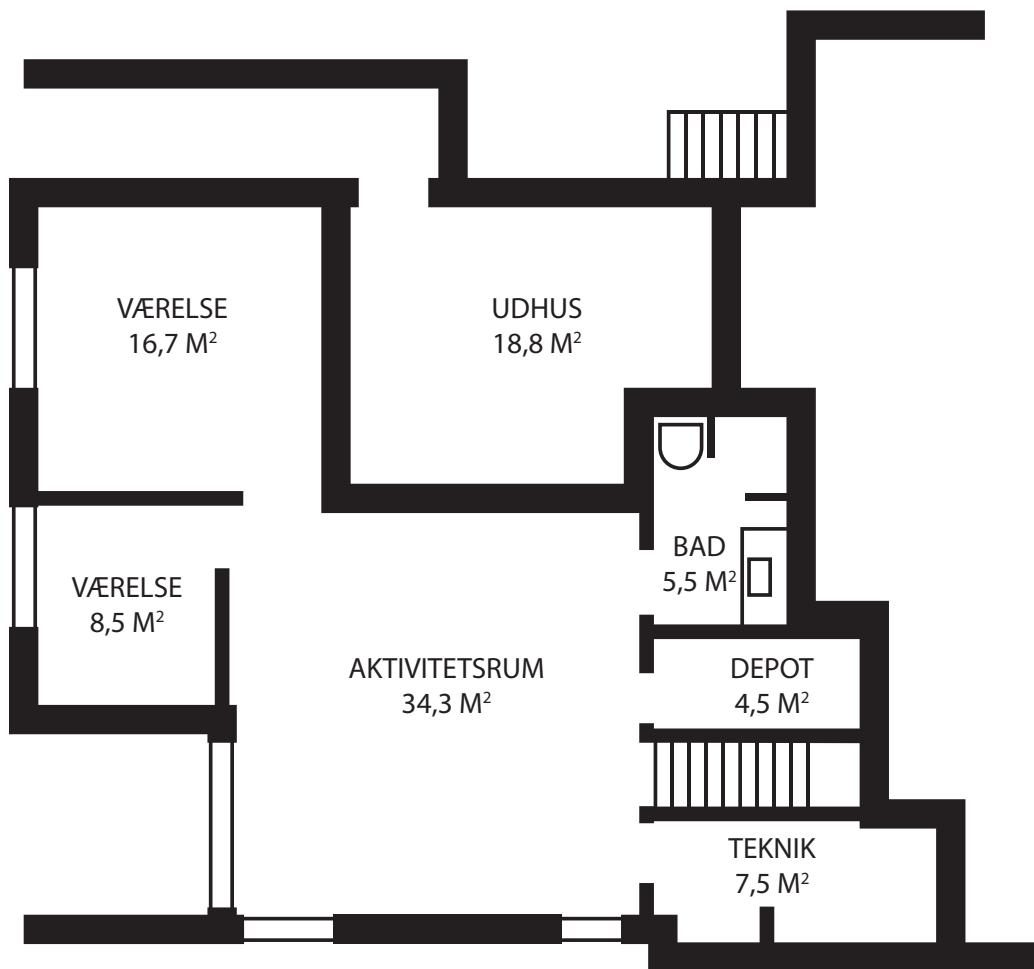

SPANGSBJERG HØJE 3 | 8800 VIBORG

Beboelse: 286 m² | Garage & Udhus: 86 m² | Overdækket: 1,7 m²

SPANGSBJERG HØJE 3 | 8800 VIBORG

Beboelse: 286 m² | Garage & Udhus: 86 m² | Overdækket: 1,7 m²