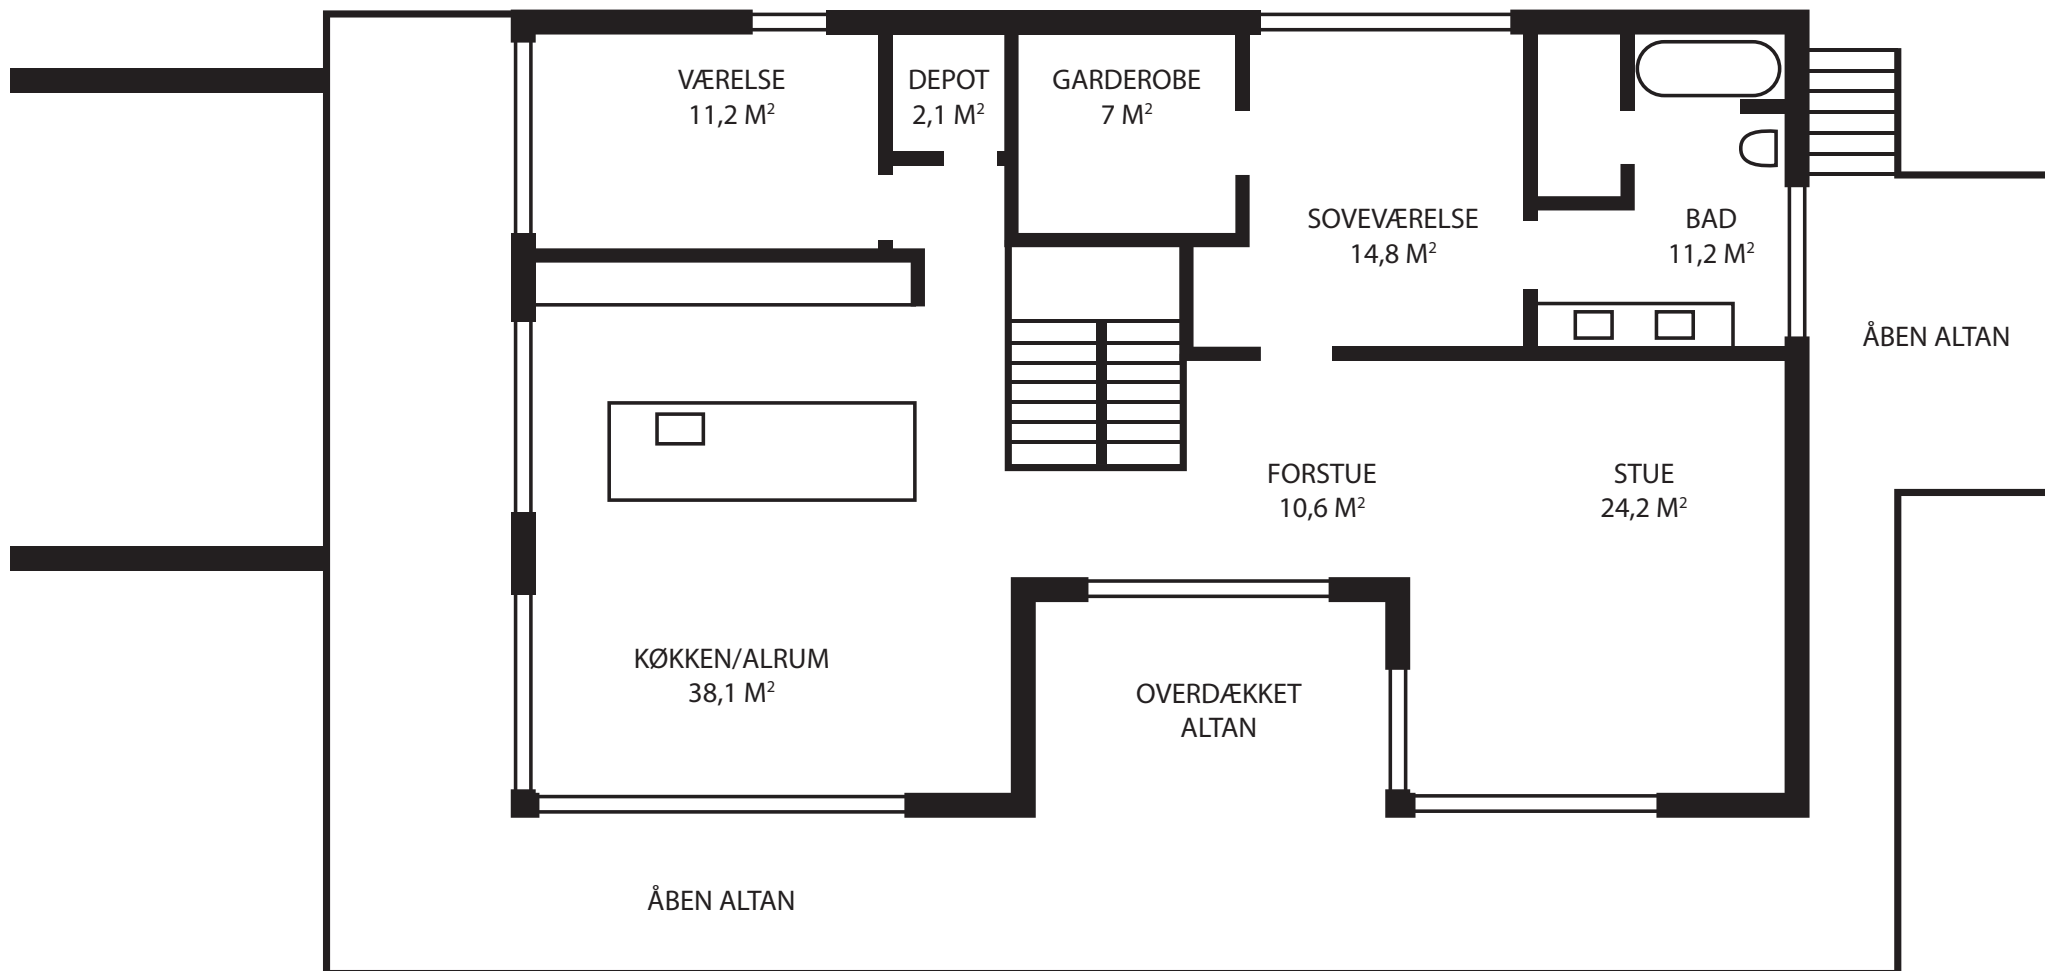

HELVEGSHØJEN 4 | 8800 VIBORG

Beboelse: 300 m² | Garage: 61 m² | Overdækning: 43,4 m² | Åben altan: 59,7 m²

HELVEGSHØJEN 4 | 8800 VIBORG

Beboelse: 300 m² | Garage: 61 m² | Overdækning: 43,4 m² | Åben altan: 59,7 m²