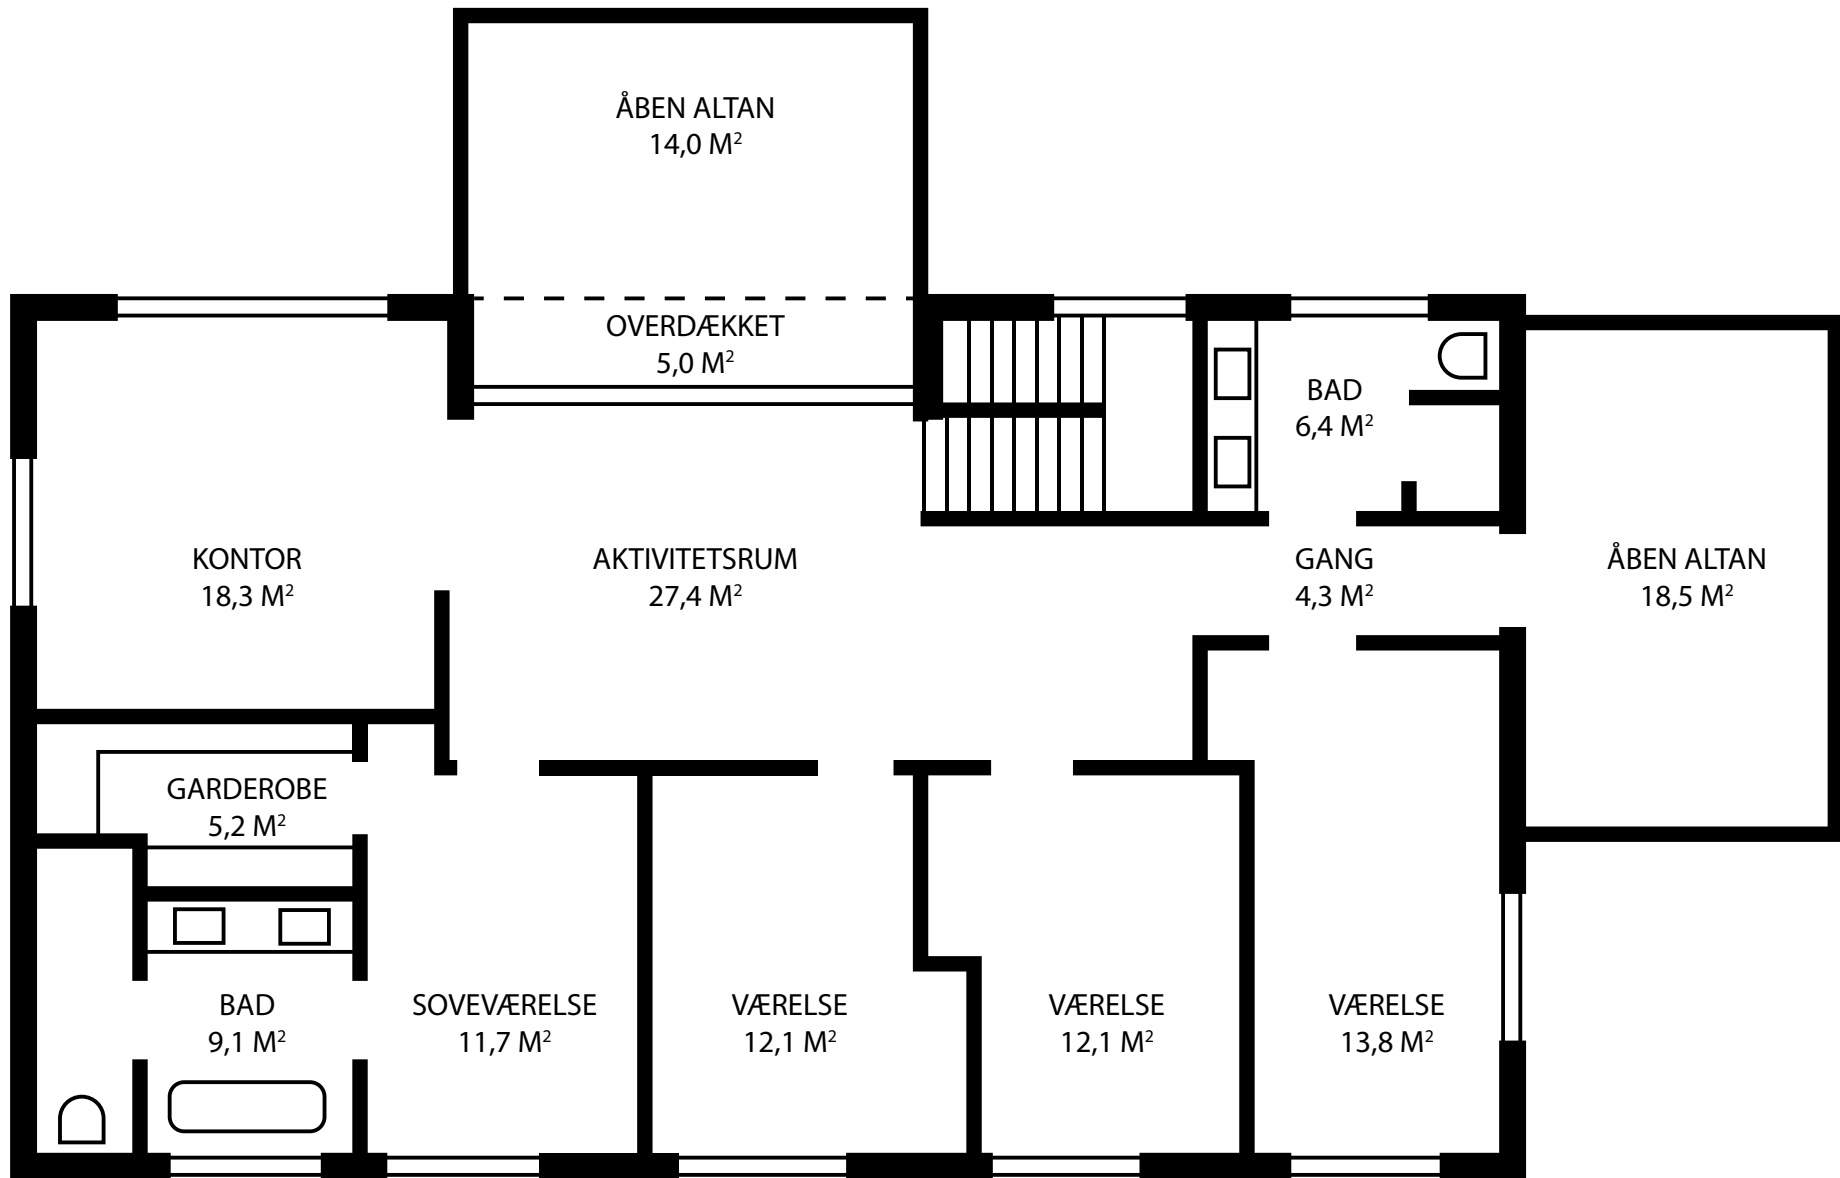

SPURVELUNDEN | 8800 VIBORG

Beboelse: 272,8 m² | Garage/udhus: 54,4 m² | Overdækket terrasse/altan: 19 m² | Åbne altaner: 32,5 m²

SPURVELUNDEN | 8800 VIBORG

Beboelse: 272,8 m² | Garage/udhus: 54,4 m² | Overdækket terrasse/altan: 19 m² | Åbne altaner: 32,5 m²